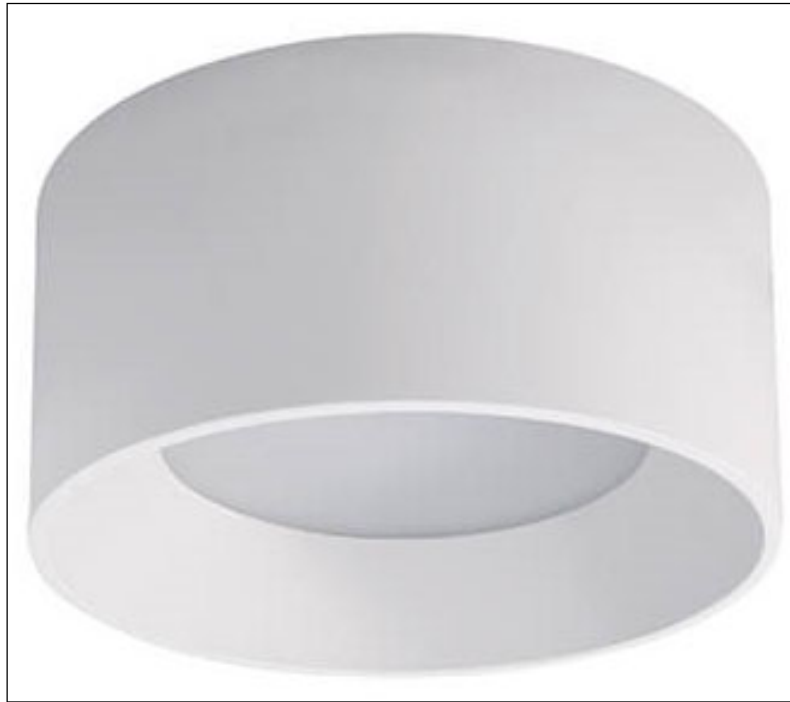

# HALL ESSENTIAL CEILING

HALL ESSENTIAL CEILING er en påbygnings LED downlight, og er en del af HALL ESSENTIAL serien.

Armaturets enkle form og forsænkede optik skaber en moderne æstetik, samtidigt at lysfordelingen optimeres vha. den homogene afskærmning.

HALL ESSENTIAL CEILING har udover en spredning på hele 90gr., og en lav blænding som gør armaturet velegnet til kontorer, institutioner, kantiner, gangbelysning o.lign hvor man ønsker et behagelig og arbejdsvenligt belysningsmiljø.

**Lysspredning**  
90gr.

**Forventet levetid**  
50.000 timer—L80B15

**Forkobling**  
Leveres standard med HF.  
Kan tilkøbes med DALI, 1-10V eller CASAMBI.

**Dimensioner**  
Se skema på denne side.

Watt	Kelvin	Lumen	Lm/W	Model
15	3000/4000	1380	97	<b>28PG15L</b>
21	3000/4000	1932	92	<b>28PG21L</b>