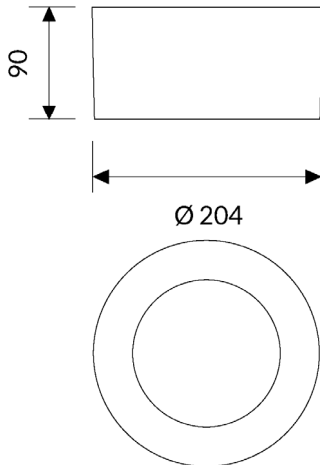

**Lysspredning**  
90gr.

**Forventet levetid**  
50.000 timer—L80B15

**Forkobling**  
Leveres standard med HF.  
Kan tilkøbes med DALI, 1-10V eller CASAMBI.

**Dimensioner**  
Se skema på denne side.

Watt	Kelvin	Lumen	Lm/W	Model
15	3000/4000	1380	97	<b>28PG15L</b>
21	3000/4000	1932	92	<b>28PG21L</b>