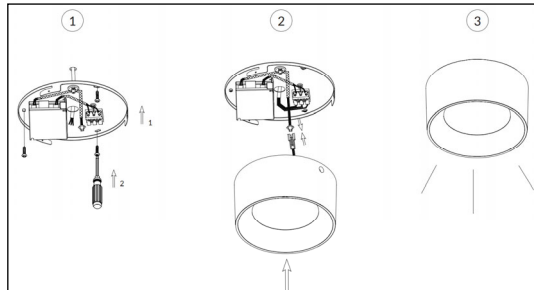

Tilbehør

+EME	Nødbelysning med batteribackup