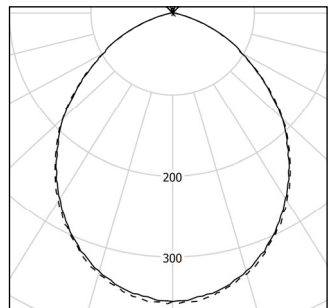

Blænding
UGR <22

Udførelse
Hvid malet (RAL 9003) polycarbonat reflektor og aluminiumshus, med frostet polycarbonat afskærmning.

Kapsling
IP44

Garanti
Der ydes 5 års garanti på LED-komponenter ved normal daglig drift.